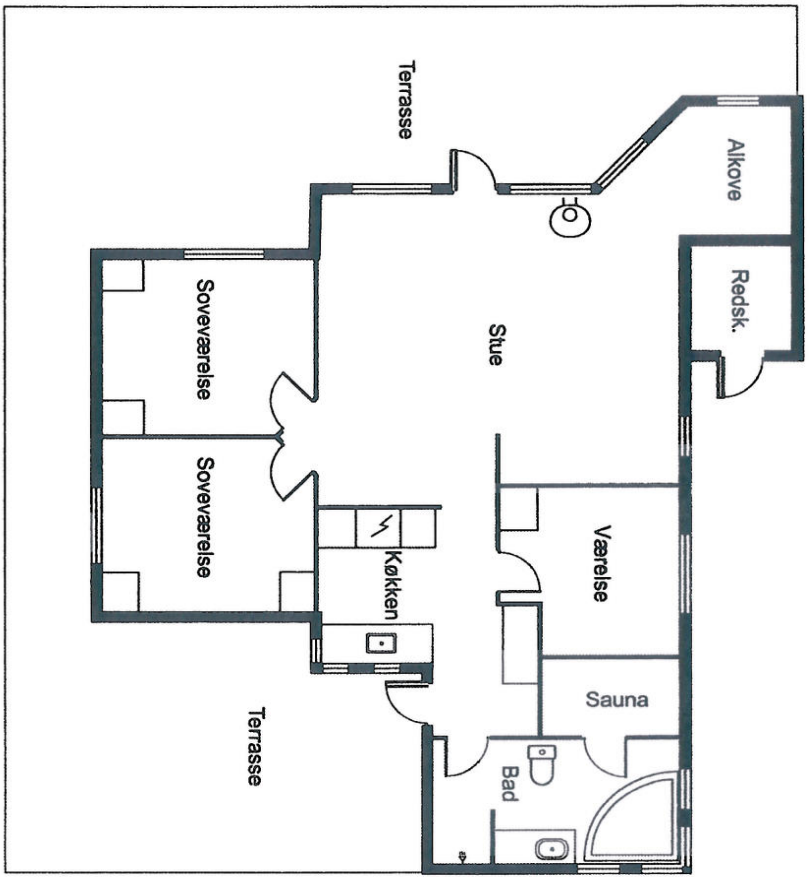

Plantegegning

Tegningen er ikke målfast

Vejledende tegning uden ansvar.

100396_1492

Beliggenhed

Materialer m.v.

Facademure.... Træ	Ydermur..... 75 mm isolering
Tag..... Alm. højdning	Gulv..... 100 mm isolering
Tagmateriale.. Eternit	Lofl..... 150 mm isolering
Loffer..... Træ	
Gulve..... Planke	
Vinduer..... Termo, Trerammer	